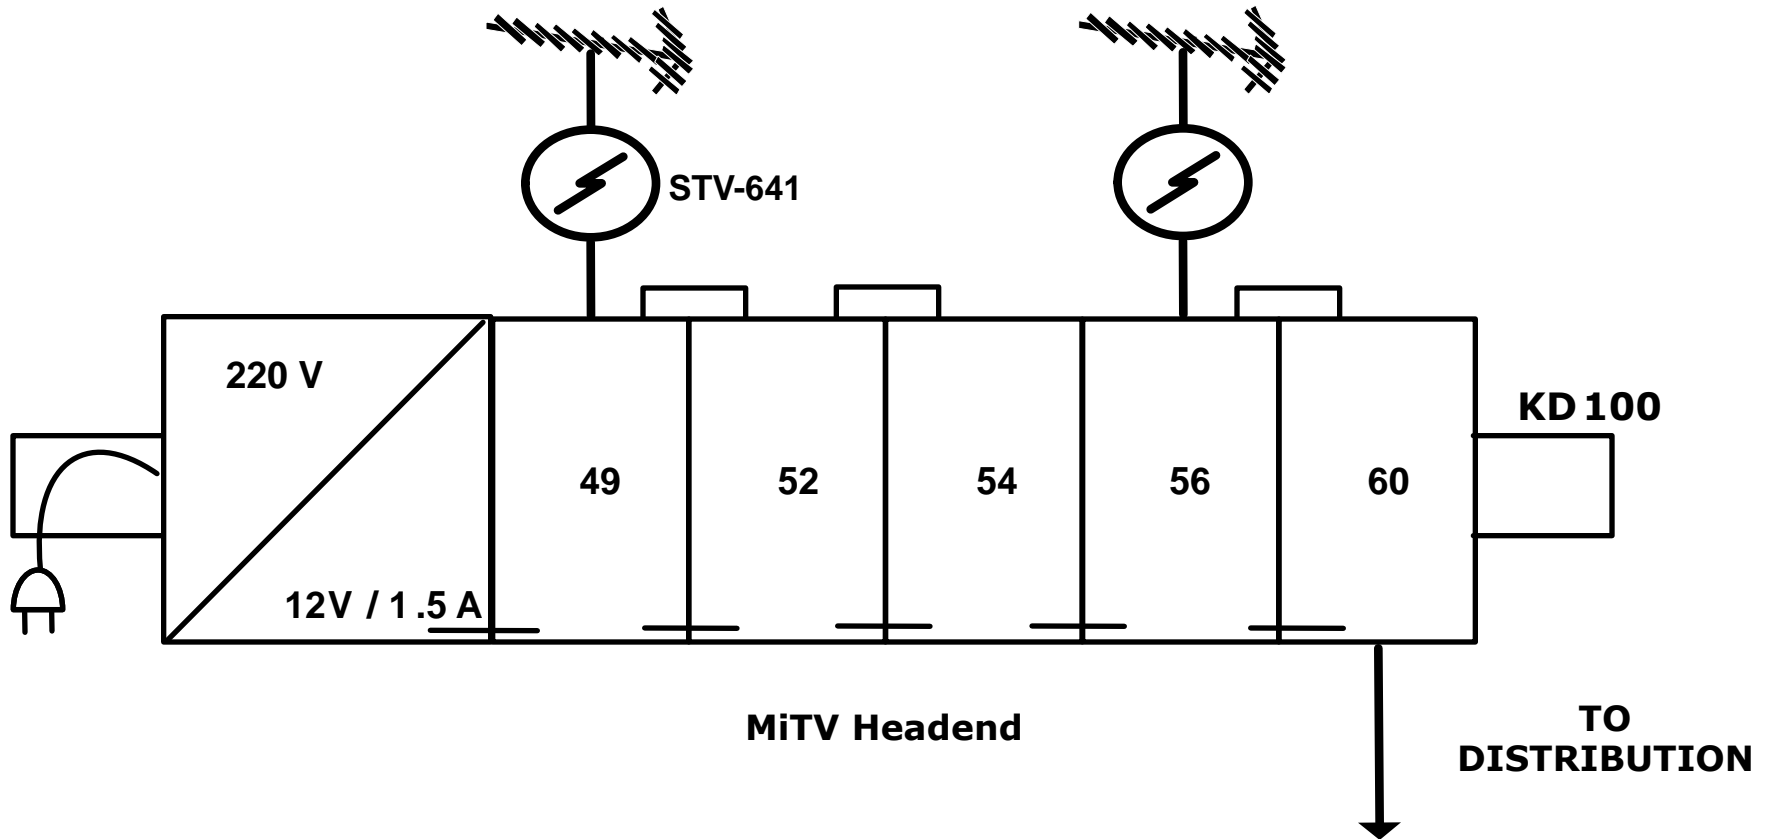

MiTV

Freq. (MHz)	695	719	735	751	783
RF Channel	49	52	54	56	60