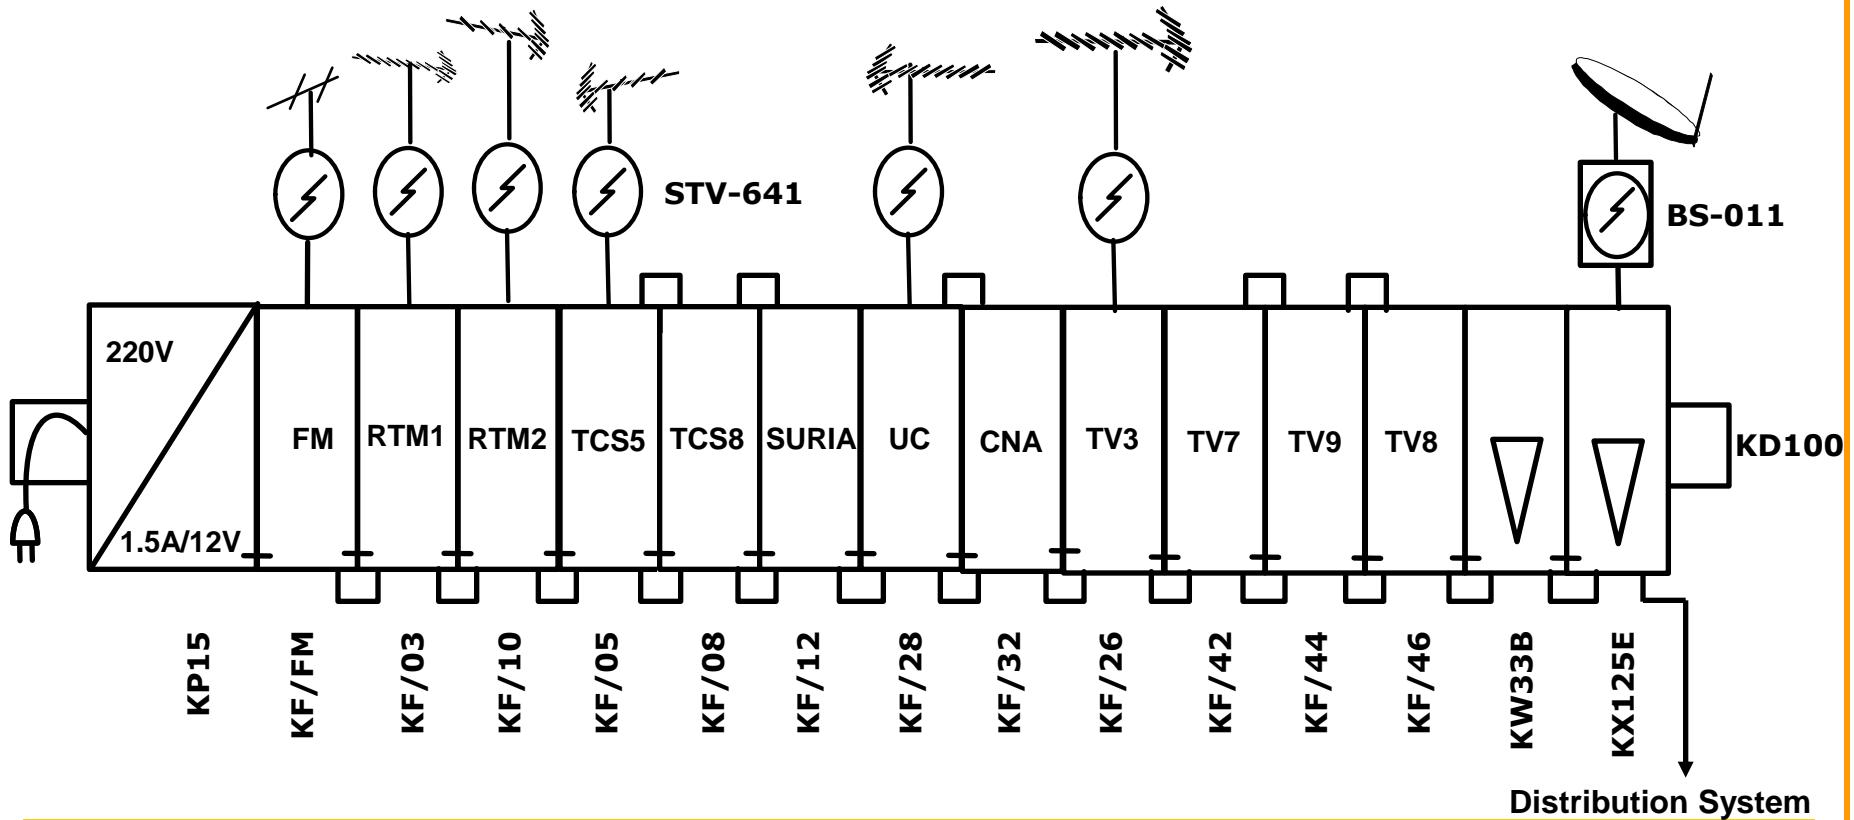

Condominiums & Apartments in Johor Bahru (Gunung Pulai)

RTM1	RTM2	TV3	TV7	TV8	TV9	TCS5	TCS8	SURIA	UC	CNA
3	10	26	42	46	44	5	8	12	28	32