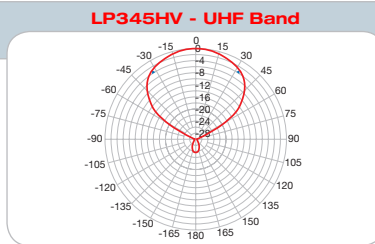

Item Code	LP345HV 216168	LP345MHV 216167	LP45HV 216147	LP5HV 216107	LPV345HV 217349	LP34HV 216134	
Band	III+UHF	III+UHF	UHF	V	III+UHF	III + IV	
Channels	E5-E12 E21-E69	E5-E12 E21-E69	E21-E69	E38-E69	E5-E12 E21-E69	E5-E12 E21-E37	
Bandwidth	MHz	174-230 470-862	174-230 470-862	470-862	606-862	174-230 470-862	174-230 470-606
Maximum gain	dBi	9 / 11	8.5 / 9.5	10	11	9 / 11.5	9 / 10.5
Front-to-back ratio	dB	24 / 32	22 / 30	36	36	24 / 32	21 / 25
Return loss	dB	-13/-13	-14 /-12	-15	-15	-18 / -18	-18 / -13
Beamwidth (-3dB)	°	+/-34 +/-31	+/-34 +/-30	+/-28	+/-25	+/-23 +/-21	+/-35 +/-28
Wind load at 120Km/h (720N/m ²)	Kg (N)	3.9(38.25)	2.7(26.48)	3.0(29.43)	3.0(29.43)	3.9(38.25)	2.8(27.46)
Impedance	Ohm	75	75	75	75	75	75
Maximum mast Ø	mm	60	60	60	60	60	60
Dimensions (L x W)	cm	111x86	72x86	94x32	94x24	111x86	111x86
Packaging							
Quantity	Pcs	20	20	20	20	20	20
Unit weight	Kg	1.04	0.83	0.78	0.74	0.8	1.04
Total weight	Kg	21.3	17.1	16.1	15.3	16.5	21.3
Accessories							
Horizontal polarisation				Included			
Horizontal polarisation with tilt adj.				PV10			
Vertical polarisation				Included			
Vertical polarisation with tilt adj.				PV10			
Auxiliary boom				N/A			

Gain

Gain

Gain

Gain

Pattern

Pattern

Pattern