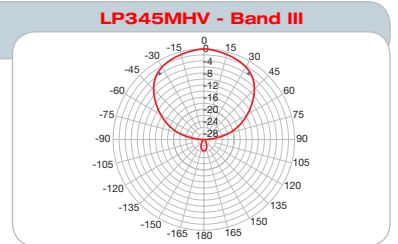

Item Code	LP345HV 216168	LP345MHV 216167	LP45HV 216147	LP5HV 216107	LPV345HV 217349	LP34HV 216134	
Band	III+UHF	III+UHF	UHF	V	III+UHF	III + IV	
Channels	E5-E12 E21-E69	E5-E12 E21-E69	E21-E69	E38-E69	E5-E12 E21-E69	E5-E12 E21-E37	
Bandwidth	MHz	174-230 470-862	174-230 470-862	470-862	606-862	174-230 470-862	174-230 470-606
Maximum gain	dBi	9 / 11	8.5 / 9.5	10	11	9 / 11.5	9 / 10.5
Front-to-back ratio	dB	24 / 32	22 / 30	36	36	24 / 32	21 / 25
Return loss	dB	-13/-13	-14 /-12	-15	-15	-18 / -18	-18 / -13
Beamwidth (-3dB)	°	+/-34 +/-31	+/-34 +/-30	+/-28	+/-25	+/-23 +/-21	+/-35 +/-28
Wind load at 120Km/h (720N/m ²)	Kg (N)	3.9(38.25)	2.7(26.48)	3.0(29.43)	3.0(29.43)	3.9(38.25)	2.8(27.46)
Impedance	Ohm	75	75	75	75	75	75
Maximum mast Ø	mm	60	60	60	60	60	60
Dimensions (L x W)	cm	111x86	72x86	94x32	94x24	111x86	111x86
Packaging							
Quantity	Pcs	20	20	20	20	20	20
Unit weight	Kg	1.04	0.83	0.78	0.74	0.8	1.04
Total weight	Kg	21.3	17.1	16.1	15.3	16.5	21.3
Accessories							
Horizontal polarisation				Included			
Horizontal polarisation with tilt adj.				PV10			
Vertical polarisation				Included			
Vertical polarisation with tilt adj.				PV10			
Auxiliary boom				N/A			

Gain

Gain

Gain

Gain

Pattern

Pattern

Pattern