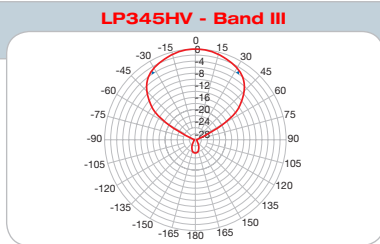

Item Code	LP345HV 216168	LP345MHV 216167	LP45HV 216147	LP5HV 216107	LPV345HV 217349	LP34HV 216134	
Band	III+UHF	III+UHF	UHF	V	III+UHF	III + IV	
Channels	E5-E12 E21-E69	E5-E12 E21-E69	E21-E69	E38-E69	E5-E12 E21-E69	E5-E12 E21-E37	
Bandwidth	MHz	174-230 470-862	174-230 470-862	470-862	606-862	174-230 470-862	174-230 470-606
Maximum gain	dBi	9 / 11	8.5 / 9.5	10	11	9 / 11.5	9 / 10.5
Front-to-back ratio	dB	24 / 32	22 / 30	36	36	24 / 32	21 / 25
Return loss	dB	-13/-13	-14 /-12	-15	-15	-18 / -18	-18 / -13
Beamwidth (-3dB)	°	+/-34 +/-31	+/-34 +/-30	+/-28	+/-25	+/-23 +/-21	+/-35 +/-28
Wind load at 120Km/h (720N/m ²)	Kg (N)	3.9(38.25)	2.7(26.48)	3.0(29.43)	3.0(29.43)	3.9(38.25)	2.8(27.46)
Impedance	Ohm	75	75	75	75	75	75
Maximum mast Ø	mm	60	60	60	60	60	60
Dimensions (L x W)	cm	111x86	72x86	94x32	94x24	111x86	111x86
Packaging							
Quantity	Pcs	20	20	20	20	20	20
Unit weight	Kg	1.04	0.83	0.78	0.74	0.8	1.04
Total weight	Kg	21.3	17.1	16.1	15.3	16.5	21.3
Accessories							
Horizontal polarisation				Included			
Horizontal polarisation with tilt adj.				PV10			
Vertical polarisation				Included			
Vertical polarisation with tilt adj.				PV10			
Auxiliary boom				N/A			

Gain

Gain

Gain

Gain

Pattern

Pattern

Pattern