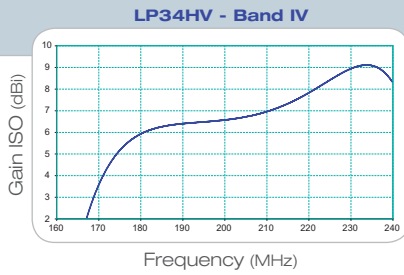

Item Code	LP345HV 216168	LP345MHV 216167	LP45HV 216147	LP5HV 216107	LPV345HV 217349	LP34HV 216134	
Band	III+UHF	III+UHF	UHF	V	III+UHF	III + IV	
Channels	E5-E12 E21-E69	E5-E12 E21-E69	E21-E69	E38-E69	E5-E12 E21-E69	E5-E12 E21-E37	
Bandwidth	MHz	174-230 470-862	174-230 470-862	470-862	606-862	174-230 470-862	174-230 470-606
Maximum gain	dBi	9 / 11	8.5 / 9.5	10	11	9 / 11.5	9 / 10.5
Front-to-back ratio	dB	24 / 32	22 / 30	36	36	24 / 32	21 / 25
Return loss	dB	-13/-13	-14 /-12	-15	-15	-18 / -18	-18 / -13
Beamwidth (-3dB)	°	+/-34 +/-31	+/-34 +/-30	+/-28	+/-25	+/-23 +/-21	+/-35 +/-28
Wind load at 120Km/h (720N/m ²)	Kg (N)	3.9(38.25)	2.7(26.48)	3.0(29.43)	3.0(29.43)	3.9(38.25)	2.8(27.46)
Impedance	Ohm	75	75	75	75	75	75
Maximum mast Ø	mm	60	60	60	60	60	60
Dimensions (L x W)	cm	111x86	72x86	94x32	94x24	111x86	111x86
Packaging							
Quantity	Pcs	20	20	20	20	20	20
Unit weight	Kg	1.04	0.83	0.78	0.74	0.8	1.04
Total weight	Kg	21.3	17.1	16.1	15.3	16.5	21.3
Accessories							
Horizontal polarisation				Included			
Horizontal polarisation with tilt adj.				PV10			
Vertical polarisation				Included			
Vertical polarisation with tilt adj.				PV10			
Auxiliary boom				N/A			

Gain

Gain

Gain

Gain

Pattern

Pattern

Pattern