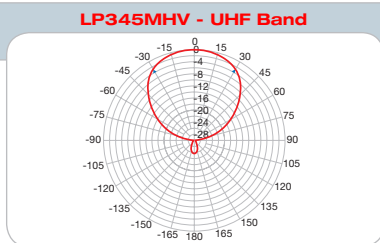

Item Code	LP345HV 216168	LP345MHV 216167	LP45HV 216147	LP5HV 216107	LPV345HV 217349	LP34HV 216134	
Band	III+UHF	III+UHF	UHF	V	III+UHF	III + IV	
Channels	E5-E12 E21-E69	E5-E12 E21-E69	E21-E69	E38-E69	E5-E12 E21-E69	E5-E12 E21-E37	
Bandwidth	MHz	174-230 470-862	174-230 470-862	470-862	606-862	174-230 470-862	174-230 470-606
Maximum gain	dBi	9 / 11	8.5 / 9.5	10	11	9 / 11.5	9 / 10.5
Front-to-back ratio	dB	24 / 32	22 / 30	36	36	24 / 32	21 / 25
Return loss	dB	-13/-13	-14 /-12	-15	-15	-18 / -18	-18 / -13
Beamwidth (-3dB)	°	+/-34 +/-31	+/-34 +/-30	+/-28	+/-25	+/-23 +/-21	+/-35 +/-28
Wind load at 120Km/h (720N/m ²)	Kg (N)	3.9(38.25)	2.7(26.48)	3.0(29.43)	3.0(29.43)	3.9(38.25)	2.8(27.46)
Impedance	Ohm	75	75	75	75	75	75
Maximum mast Ø	mm	60	60	60	60	60	60
Dimensions (L x W)	cm	111x86	72x86	94x32	94x24	111x86	111x86
Packaging							
Quantity	Pcs	20	20	20	20	20	20
Unit weight	Kg	1.04	0.83	0.78	0.74	0.8	1.04
Total weight	Kg	21.3	17.1	16.1	15.3	16.5	21.3
Accessories							
Horizontal polarisation				Included			
Horizontal polarisation with tilt adj.				PV10			
Vertical polarisation				Included			
Vertical polarisation with tilt adj.				PV10			
Auxiliary boom				N/A			

Gain

Gain

Gain

Gain

Pattern

Pattern

Pattern