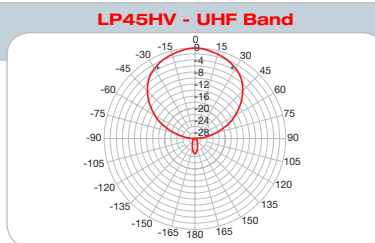

Item Code	LP345HV 216168	LP345MHV 216167	LP45HV 216147	LP5HV 216107	LPV345HV 217349	LP34HV 216134	
Band	III+UHF	III+UHF	UHF	V	III+UHF	III + IV	
Channels	E5-E12 E21-E69	E5-E12 E21-E69	E21-E69	E38-E69	E5-E12 E21-E69	E5-E12 E21-E37	
Bandwidth	MHz	174-230 470-862	174-230 470-862	470-862	606-862	174-230 470-862	174-230 470-606
Maximum gain	dBi	9 / 11	8.5 / 9.5	10	11	9 / 11.5	9 / 10.5
Front-to-back ratio	dB	24 / 32	22 / 30	36	36	24 / 32	21 / 25
Return loss	dB	-13/-13	-14 /-12	-15	-15	-18 / -18	-18 / -13
Beamwidth (-3dB)	°	+/-34 +/-31	+/-34 +/-30	+/-28	+/-25	+/-23 +/-21	+/-35 +/-28
Wind load at 120Km/h (720N/m ²)	Kg (N)	3.9(38.25)	2.7(26.48)	3.0(29.43)	3.0(29.43)	3.9(38.25)	2.8(27.46)
Impedance	Ohm	75	75	75	75	75	75
Maximum mast Ø	mm	60	60	60	60	60	60
Dimensions (L x W)	cm	111x86	72x86	94x32	94x24	111x86	111x86
Packaging							
Quantity	Pcs	20	20	20	20	20	20
Unit weight	Kg	1.04	0.83	0.78	0.74	0.8	1.04
Total weight	Kg	21.3	17.1	16.1	15.3	16.5	21.3
Accessories							
Horizontal polarisation				Included			
Horizontal polarisation with tilt adj.				PV10			
Vertical polarisation				Included			
Vertical polarisation with tilt adj.				PV10			
Auxiliary boom				N/A			

Gain

Gain

Gain

Gain

Pattern

Pattern

Pattern